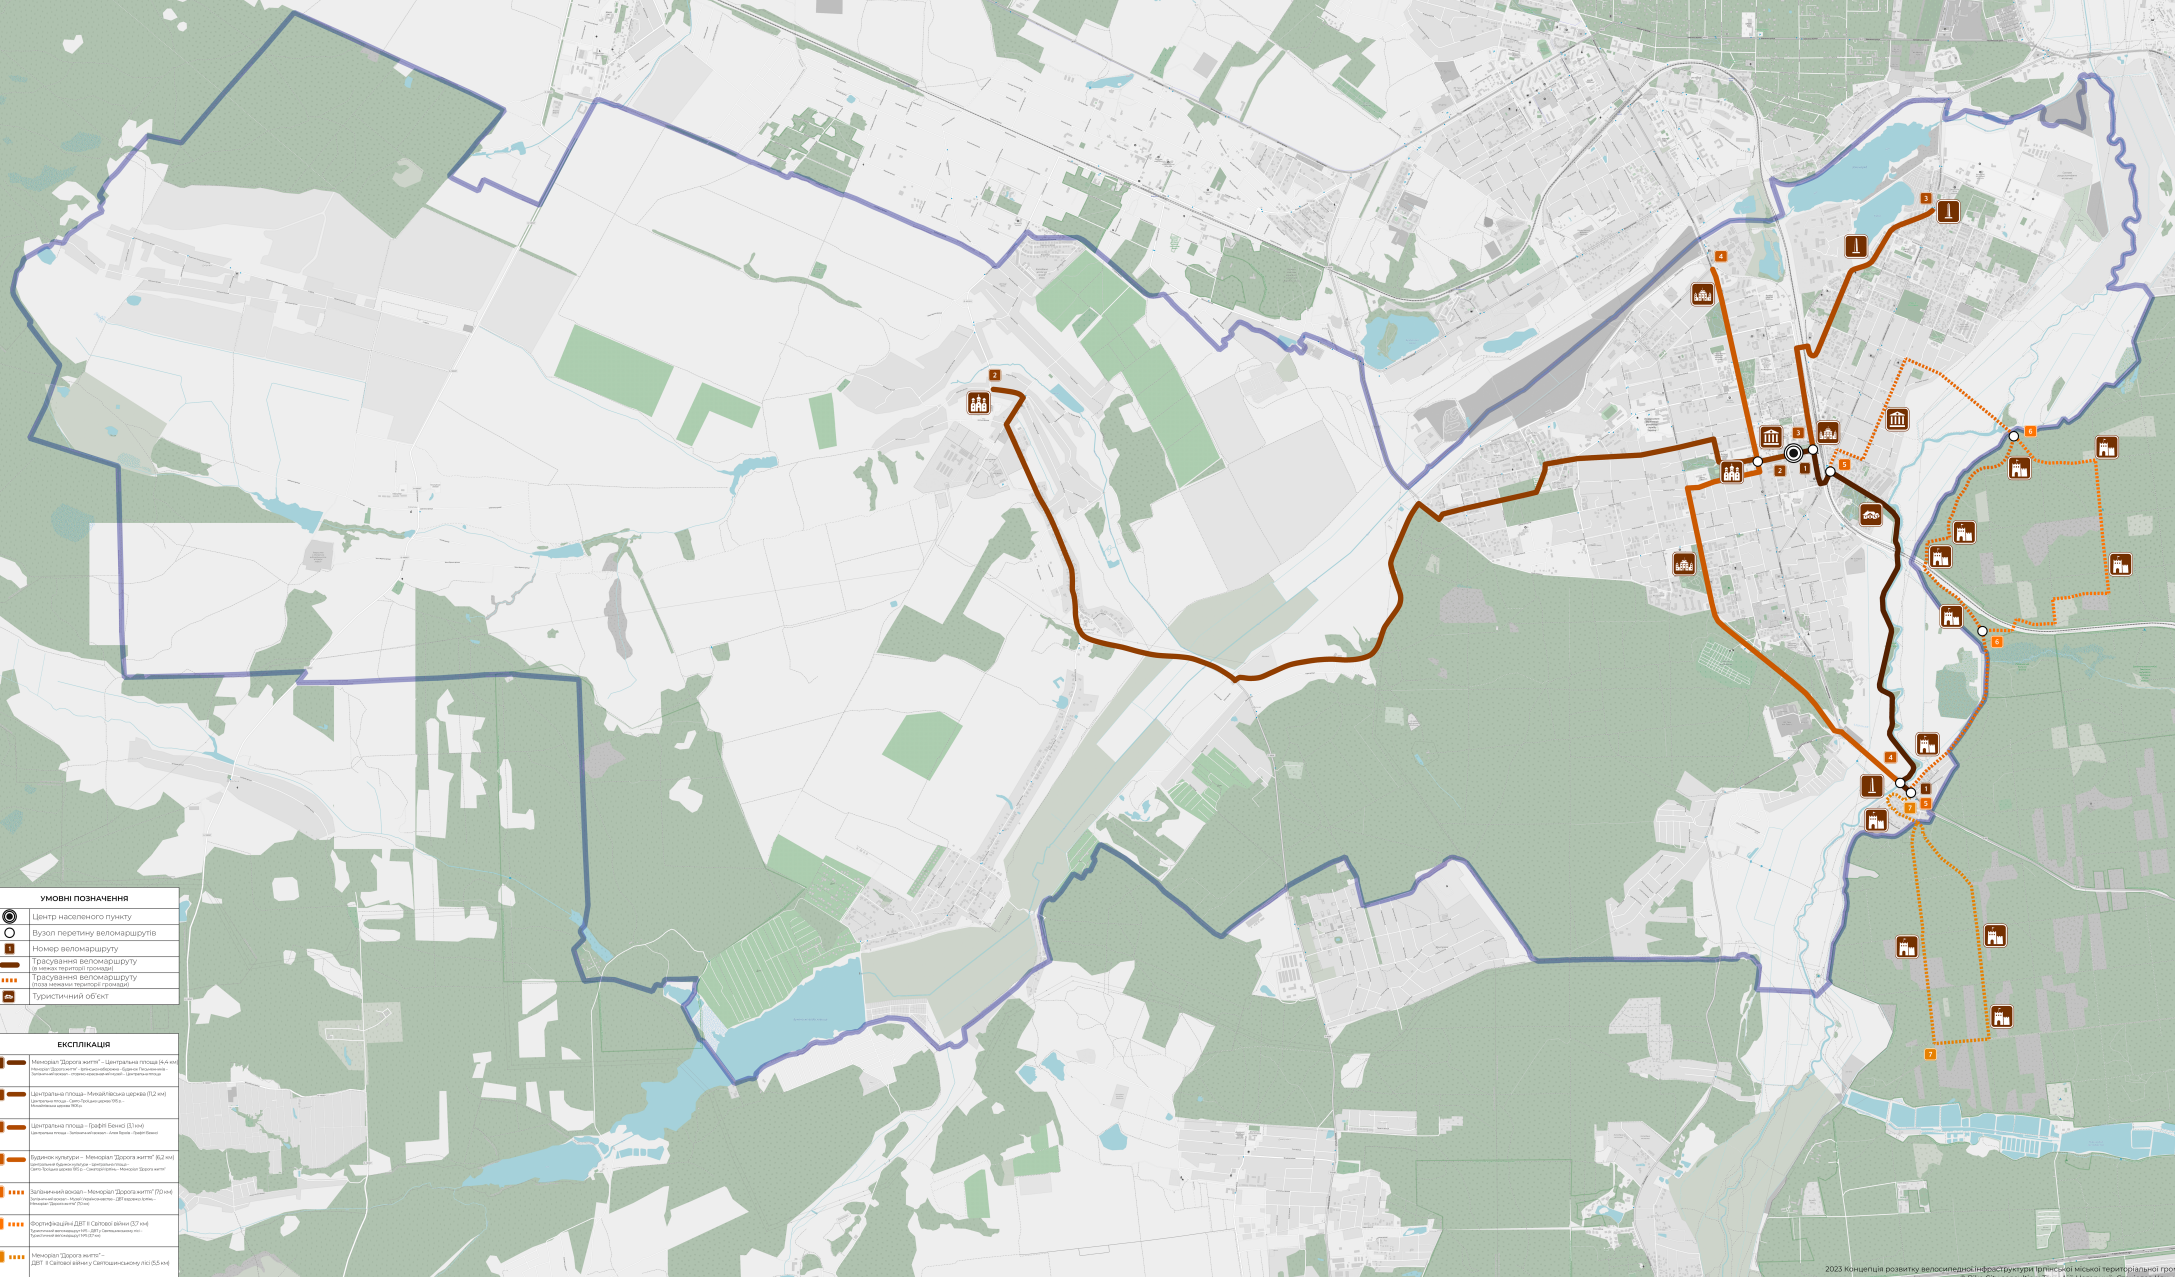

Концепція розвитку велосипедної інфраструктури
Ірпінської міської територіальної громади
Схема туристичних веломаршрутів

масштаб 1:25000